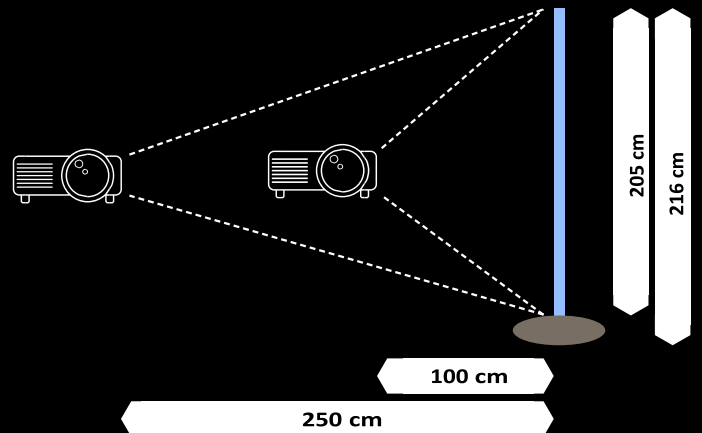

ROLL-UP

95"

## VIIDESSÄ MINUUTISSA PYSTYTETTÄVÄ 95" DIGITAALINEN MAINOSPINTA

- Soveltuu messuille, esiintymislavoille, promootioihin ja myymälöihin
- Heijastuspinnan ShopperScreen-materiaali on suunniteltu myymälävalaistukseen ja näyteikkunakäyttöön. Kuvan laatu säilyy erityisen hyvin valoisassa.
- Pintaan voidaan tulostaa kiinteitä elementtejä, jolloin digitaalisen kuva-alueen koko ja projektorilta vaadittava valoteho pienenee.
- Screenin reunoilla olevissa tukitangoissa on magneettinen mekanismi, joka pitää kuvan suorana.
- Kuva-alan leveys 116 cm, korkeus 205 cm, halkaisija 95". Kotelun leveys 125 cm.
- Valaistuksen määrä vaikuttaa projektorilta vaadittavan valotehon määrään. Vaadittava teho vaihtelee koko pinta-alaan projisoitaessa 3000-6000 lumenin välillä riippuen valaistuksesta. Asiantuntijamme auttavat mielellään projektoreiden valinnassa.

100 cm: lyhin suositeltava projisointietäisyys koko screenin kokoiselle kuvalle.

250 cm: optimaalinen etäisyys linssistä screeniin.